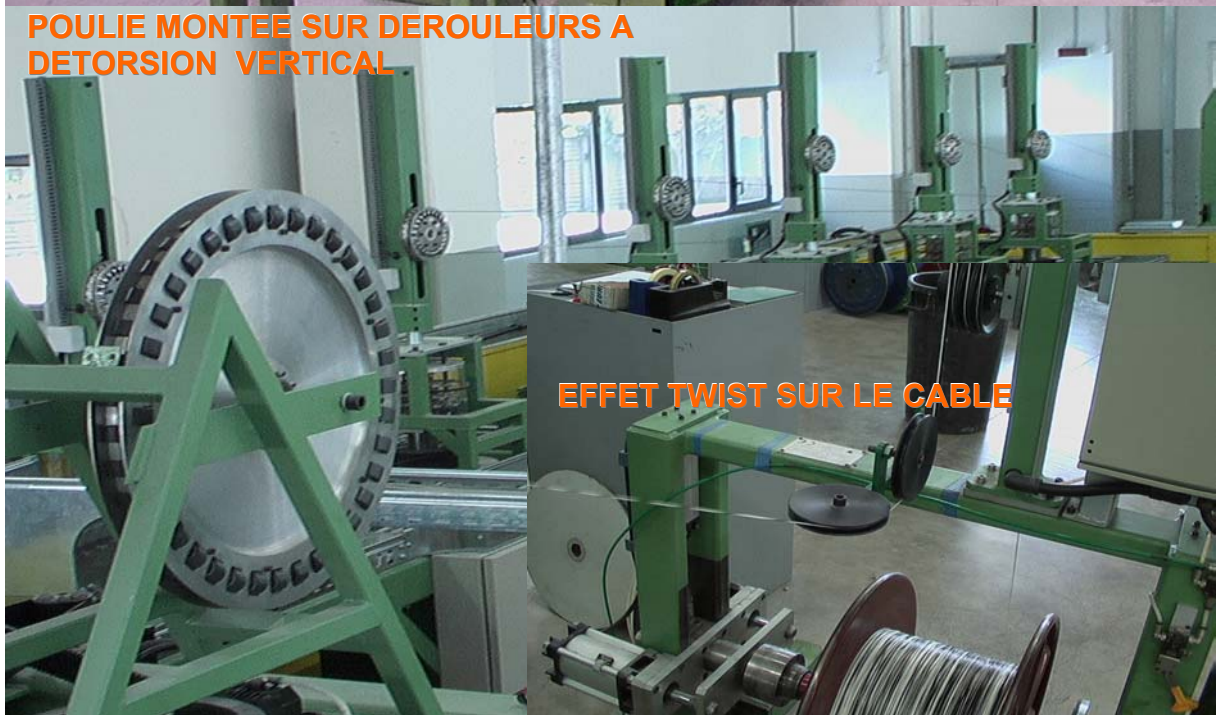

## POULIES AUX MULTIPLES DEGRÉS DE LIBERTÉ Brevet n° 0001372270

POULIE AUX MULTIPLES DEGRÉS DE LIBERTÉ MONTÉE SUR LIGNE DE CORDAGE A PAS ALTERNES "S-Z"

POULIE MONTÉE SUR DEROULEURS A DETORSION VERTICAL

EFFET TWIST SUR LE CABLE